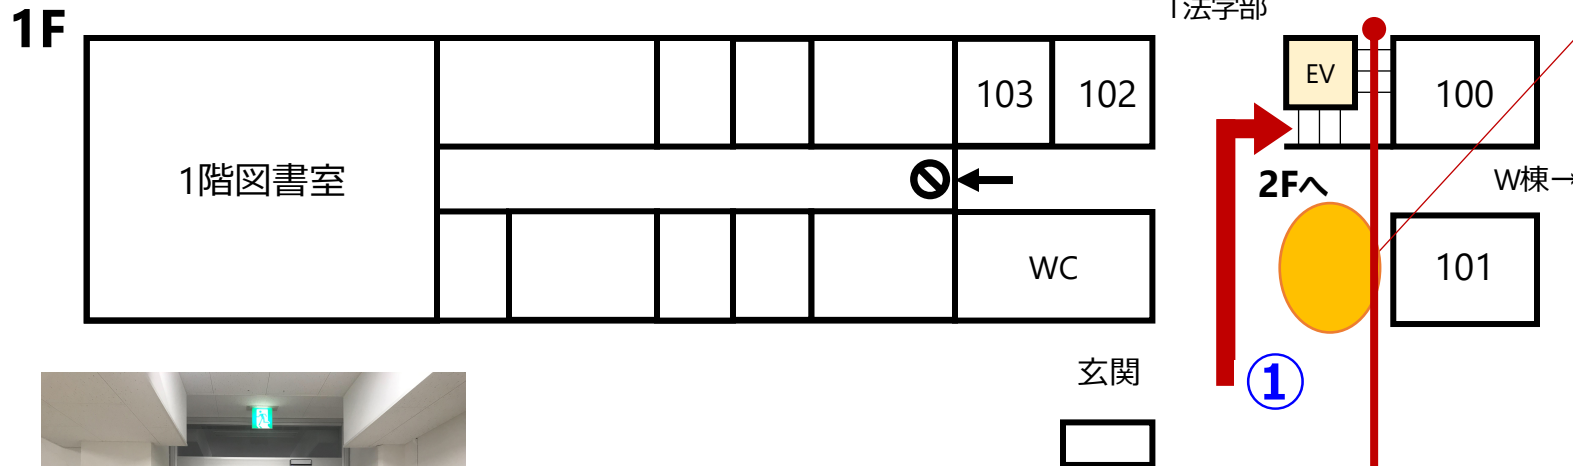

文学部棟E104への行き方

- ① まずは、**書香の森(1階)**を目印に進んでください。
文学部は人文・社会科学総合教育研究棟(W棟)の北の建物です。
- ② 文学部掲示板前の階段から**2階**に上がり、通路を東奥に進むと**博士後期課程院生研究室**があります。院生室の前を通り過ぎるとE棟です。階段から1階に下ります。
- ③ E棟の1階に下りてすぐ、**左手に曲がってください。**
- ③ トイレのすぐ横の部屋がE104です。

道に迷ったら下の連絡先まで！

011-706-4198 (予約担当)

011-706-3064 (不在時)

休日・夜間用 書香の森への経路 (経由: 文学部事務室)

文学部棟E104への経路①(文学部→E棟2階)

目印!

書香の森

メインストリート側

図書館前

E棟へ

次のページへ

文学部棟E104への経路②(E棟2階→ E棟1階)