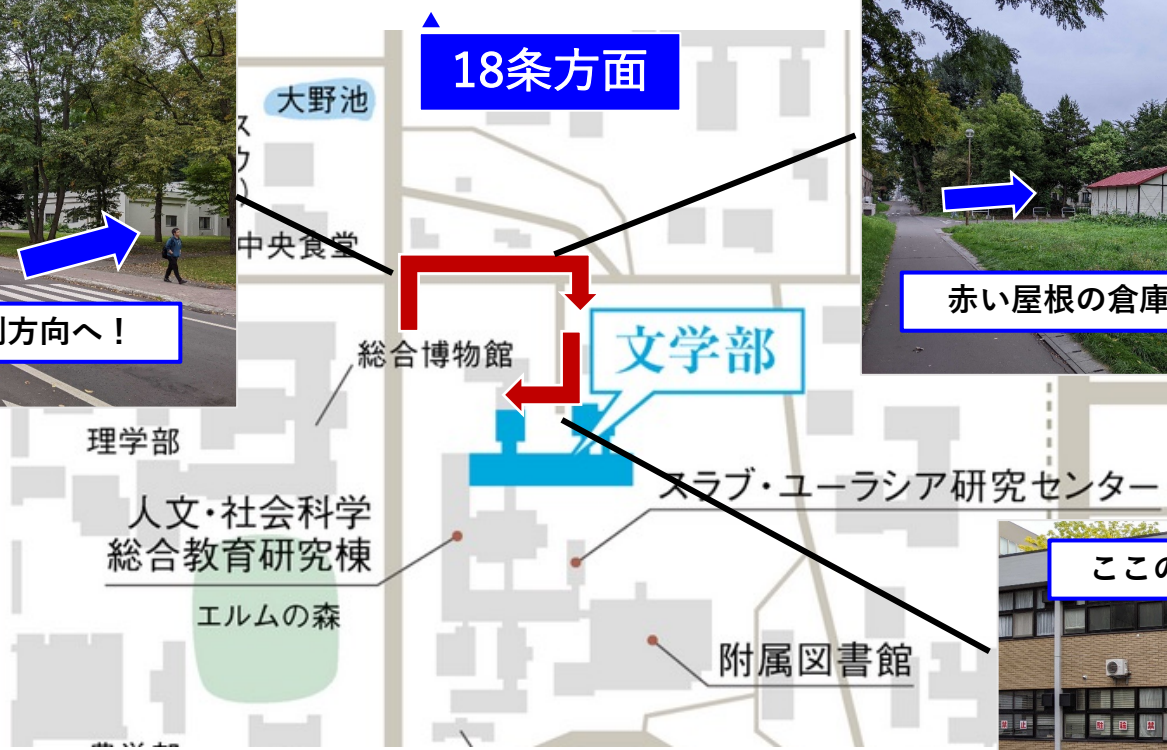

文学部棟E104への行き方

- ① まずは、**書香の森(1階)**を目印に進んでください。
文学部は人文・社会科学総合教育研究棟(W棟)の北の建物です。
- ② 文学部掲示板前の階段から**2階**に上がり、通路を東奥に進むと**博士後期課程院生研究室**があります。院生室の前を通り過ぎるとE棟です。階段から1階に下ります。
- ③ E棟の1階に下りてすぐ、**左手に曲がってください。**
- ③ トイレのすぐ横の部屋がE104です。

道に迷ったら下の連絡先まで！

011-706-4198 (予約担当)

011-706-3064 (不在時)

休日・夜間用 書香の森への経路 (経由: 文学部事務室)

文学部棟E104への経路①(文学部→E棟2階)

目印!

書香の森

メインストリート側

図書館前

E棟へ

次のページへ

文学部棟E104への経路②(E棟2階→ E棟1階)