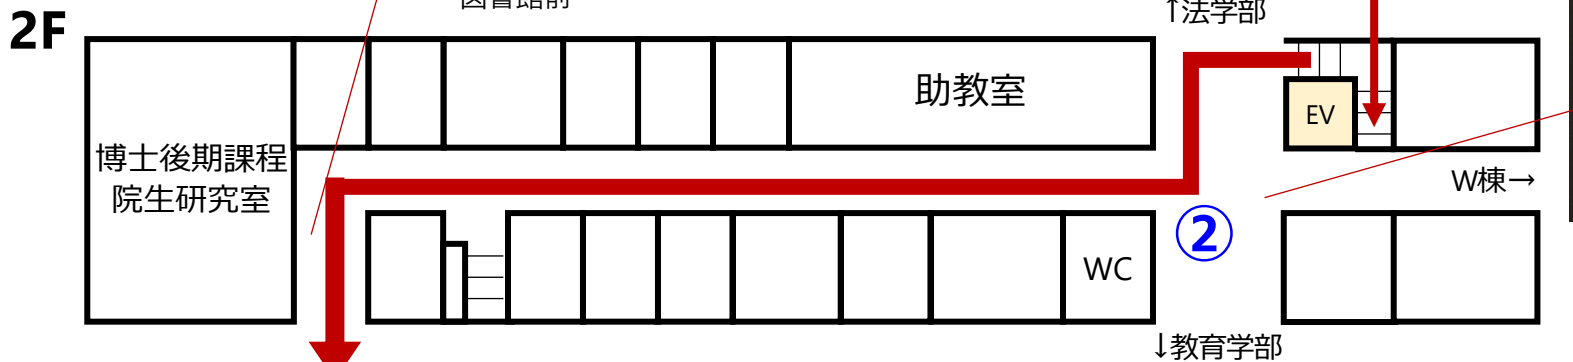

文学部棟E104への行き方

- ① まずは、**書香の森(1階)**を目印に進んでください。
文学部は人文・社会科学総合教育研究棟(W棟)の北の建物です。
- ② 文学部掲示板前の階段から**2階**に上がり、通路を東奥に進むと**博士後期課程院生研究室**があります。院生室の前を通り過ぎるとE棟です。階段から1階に下ります。
- ③ E棟の1階に下りてすぐ、**左手に曲がってください。**
- ③ トイレのすぐ横の部屋がE104です。

道に迷ったら下の連絡先まで！

011-706-4198 (予約担当)

011-706-3064 (不在時)

休日・夜間用 書香の森への経路 (経由: 文学部事務室)

文学部棟E104への経路①(文学部→E棟2階)

目印!

書香の森

メインストリート側

図書館前

E棟へ

次のページへ

文学部棟E104への経路②(E棟2階→ E棟1階)