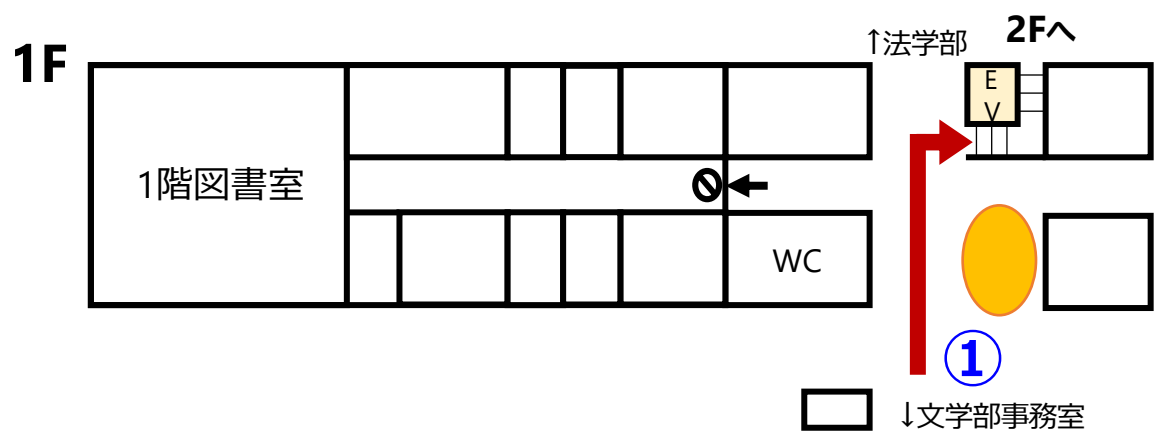

文学部棟E104への行き方

- ① まずは、**書香の森(1階)**を目印に進んでください。
文学部は人文・社会科学総合教育研究棟(W棟)の北の建物です。
- ② 文学部掲示板前の階段から**2階**に上がり、通路を東奥に進むと**博士後期課程院生研究室**があります。院生室の前を通り過ぎるとE棟です。階段から1階に下ります。
- ③ E棟の1階に下りてすぐ、**左手に曲がってください。**
- ③ トイレのすぐ横の部屋がE104です。

道に迷ったら下の連絡先まで！

011-706-4198 (予約担当)

011-706-3064 (不在時)

休日・夜間用 書香の森への経路 (経由: 文学部事務室)

文学部棟E104への経路①(文学部→E棟2階)

目印!

書香の森

メインストリート側

図書館前

E棟へ

次のページへ

文学部棟E104への経路②(E棟2階→ E棟1階)